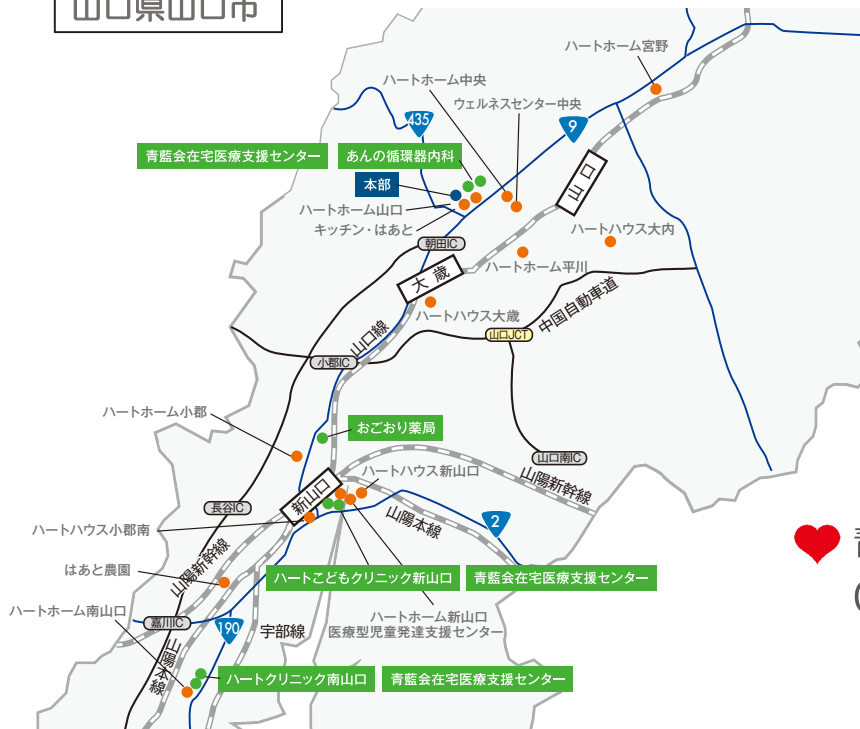

おしごとと説明会

♡ 地域とともに、あなたと生きる。
あなたも一緒に働いてみませんか？

介護士

事務員

保育士

看護師

・ 3/7 (金)
・ 3/15 (土)

■時間 ① 10:00 ~ 11:00
② 14:00 ~ 15:00
③ その他日時も相談可能

■会場 ハートホーム山口
(山口市吉敷中東 1-1-2)

※ 職種の詳細はお気軽にご相談ください!!
お住まいやご本人様の働き方に合う
事業所をご提案させていただきます。

**保育園 & 有料老人ホーム
利用料補助あり!**

おしごと説明会の内容

- ・ 法人概要紹介
- ・ 給料や福利厚生について
- ・ 施設の紹介 / 職種別の仕事内容
- ・ 何でも聞ける質疑応答

参加について

- ・ 履歴書は不要です。
- ・ **私服**でお気軽にご参加ください。
- ・ 在職中の方や無資格・未経験も大歓迎!
- ・ 当日の**飛び入り参加OK!**

お申込みは
こちらのQRコードから

♡ 青藍会グループ TEL:083-933-6000

問合せ窓口担当
キノシタ オカザキ トミナガ
木下・岡崎・富永

採用LINE・ホームページもあります!

青藍会グループ 採用サイト 検索

山口県山口市

東京都世田谷区

♡ 青藍会在宅医療支援センター
0120 (2) 81056

青藍会 🔍