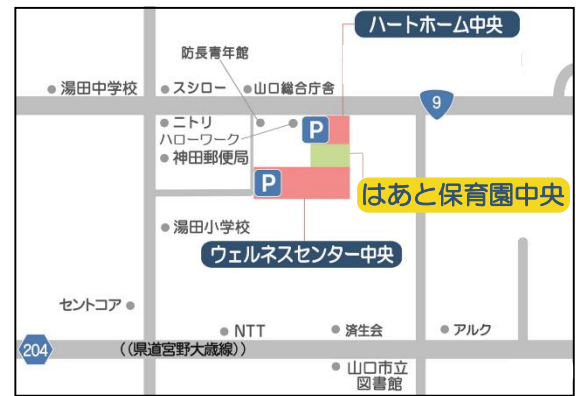

HEARTHOIKUEN_YOSHIKI

はあと保育園中央

日時 8月24日(土)9:30~12:00
場所 はあと保育園中央
持ち物 水筒等
TEL 083(941)5580

THUOU_HEART

はあと保育園新山口

日時 8月24日(土)10:00~12:00
場所 はあと保育園新山口 2階ホール
持ち物 水筒等
☆なんでもチケット10枚綴り200円
TEL 083(976)2460

SHINYAMA_HEART

はあと保育園中央 休日保育のご案内

対象：1歳6か月以上
料金：無料
昼食：各自で用意

シフト制で
休日にも仕事があるけど…

繁忙期は休日出勤になりそう…

来月の日曜日、
どうしても出勤しなく
ちゃいけない…
どうしよう…

このようなお母さん
のお悩みを解決します！

MAP

山口市の業務委託として休日保育事業を実施しています。

■休日保育ご利用ガイド

はあと保育園中央で実施しています。

【保育日】日曜日・祝日

【時間】8:30~17:30

【所在】山口市神田町4-22

ハローワーク山口すぐそばです。T 083(941)5580

【お申し込み方法】

ご利用を希望される方は通常通園されている園に
利用の申し出をしてください。

申込先は はあと保育園中央となります。

詳しくはお問い合わせください。

はあとこども相談室のご案内

一度お話しませんか？
一緒に考えましょう

食事のこと
あそびのこと
睡眠のこと
発育のこと
子育て情報…etc
色々知りたいな☆

【お問い合わせ方法】

はあとこども相談室

担当：上田
・保育士
・幼稚園教諭
・保育活動専門員