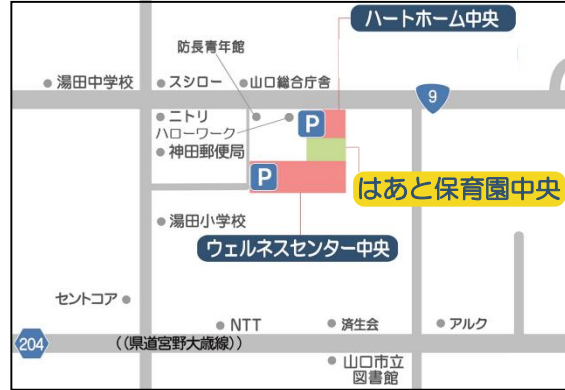

紙粘土を使って遊ぼう

はあと保育園吉敷

9 / 7
(土)

親子給食試食会

日時 9月7日(土) 10：30～11：30
場所 はあと保育園吉敷
持ち物 水筒等 ※15組限定
参加費：200円/子ども1人、300円/大人1人
TEL 083(924)3962

HEARTHOIKUEN_YOSHIKI

はあと保育園新山口

9 / 28
(土)

スイートポテトを作ろう

日時 9月28日(土) 10：00～12：00
場所 はあと保育園新山口 2階ホール
持ち物 エプロン、三角巾、マスク、水筒等
参加費：100円/1家庭
TEL 083(976)2460

SHINYAMA_HEART

はあと保育園中央 休日保育のご案内

対象：1歳6か月以上
料金：無料
昼食：各自で用意

シフト制で
休日にも仕事があるけど…

繁忙期は休日出勤になりそう…

来月の日曜日、
どうしても出勤しなく
ちゃいけない…
どうしよう…

このようなお母さん
のお悩みを解決します！

MAP

山口市の業務委託として休日保育事業を実施しています。

■休日保育ご利用ガイド

はあと保育園中央で実施しています。

【保育日】日曜日・祝日

【時間】8:30~17:30

【所在】山口市神田町4-22

ハローワーク山口すぐそばです。T 083(941)5580

【お申し込み方法】

ご利用を希望される方は通常通園されている園に
利用の申し出をしてください。

申込先は はあと保育園中央となります。
詳しくはお問い合わせください。

はあところども相談室のご案内

一度お話しませんか？
一緒に考えましょう

食事のこと
あそびのこと
睡眠のこと
発育のこと
子育て情報…etc
色々知りたいな☆

【お問い合わせ方法】