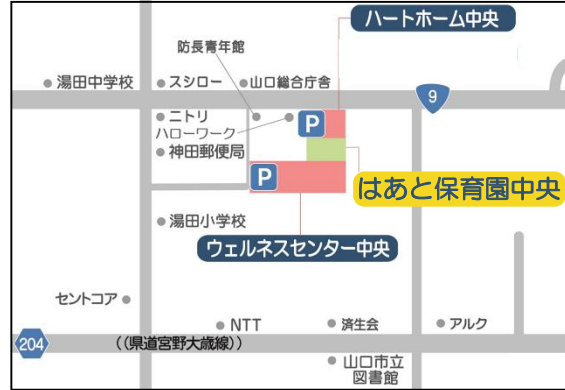

## パン作りをしよう

11/30  
(土)

日時 11月30日(土) 10：00～11：00  
場所 はあと保育園新山口 2階ホール  
・持ち物 水筒・エプロン・マスク・三角巾  
・参加費：100円/1名

SHINYAMA\_HEART

# はあと保育園中央 休日保育のご案内

対象：1歳6か月以上  
料金：無料  
昼食：各自で用意

シフト制で  
休日にも仕事があるけど…

繁忙期は休日出勤になりそう…

来月の日曜日、  
どうしても出勤しなく  
ちゃいけない…  
どうしよう…

このようなお母さん  
のお悩みを解決します！

MAP

山口市の業務委託として休日保育事業を実施しています。

## ■休日保育ご利用ガイド

はあと保育園中央で実施しています。

【保育日】日曜日・祝日

【時間】8:30~17:30

【所在】山口市神田町4-22

ハローワーク山口すぐそばです。T 083(941)5580

## 【お申し込み方法】

ご利用を希望される方は通常通園されている園に  
利用の申し出をしてください。

申込先は はあと保育園中央となります。  
詳しくはお問い合わせください。