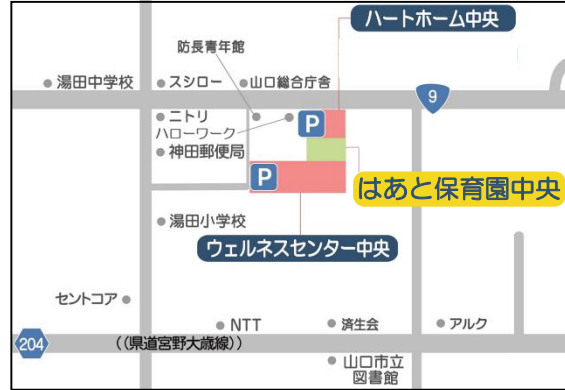

THUOU_HEART

はあと保育園吉敷

ケーキを作ってパーティーをしよう

12/21
(土)

日時 12月21日(土)10:00~11:00
場所 はあと保育園吉敷
持ち物 水筒・エプロン・マスク・三角巾
参加費:100円/1名
TEL 083(924)3962

HEARTHOIKUEN_YOSHIKI

はあと保育園新山口

クリスマスリースを作ろう

12/14
(土)

日時 12月14日(土)10:00~11:30
場所 はあと保育園新山口 2階ホール
持ち物 水筒
TEL 083(976)2460

SHINYAMA_HEART

はあと保育園中央 休日保育のご案内

対象：1歳6か月以上
料金：無料
昼食：各自で用意

シフト制で
休日にも仕事があるけど…

繁忙期は休日出勤になりそう…

来月の日曜日、
どうしても出勤しなく
ちゃいけない…
どうしよう…

このようなお母さんのお悩みを解決します！

MAP

山口市の業務委託として休日保育事業を実施しています。

■休日保育ご利用ガイド

はあと保育園中央で実施しています。

【保育日】日曜日・祝日

【時間】8:30~17:30

【所在】山口市神田町4-22

ハローワーク山口すぐそばです。T 083(941)5580

【お申し込み方法】

ご利用を希望される方は通常通園されている園に利用の申し出をしてください。

申込先は はあと保育園中央となります。詳しくはお問い合わせください。

はあとこども相談室のご案内

一度お話しませんか？
一緒に考えましょう

食事のこと
あそびのこと
睡眠のこと
発育のこと
子育て情報…etc
色々知りたいな☆

【お問い合わせ方法】