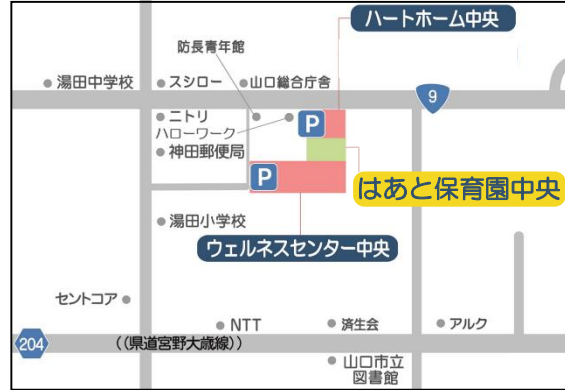

### はあと保育園吉敷

### のり巻きをつくろう♪

1/25  
(土)

日時 1月25日(土)10:30~11:30  
場所 はあと保育園吉敷  
持ち物 水筒・エプロン・マスク・三角巾  
参加費 100円/1名  
TEL 083(924)3962

HEARTHOIKUEN\_YOSHIKI

# はあと保育園中央 休日保育のご案内

対象：1歳6か月以上  
料金：無料  
昼食：各自で用意

シフト制で  
休日にも仕事があるけど…

繁忙期は休日出勤になりそう…

来月の日曜日、  
どうしても出勤しなく  
ちゃいけない…  
どうしよう…

このようなお母さんのお悩みを解決します！

MAP

山口市の業務委託として休日保育事業を実施しています。

## ■休日保育ご利用ガイド

はあと保育園中央で実施しています。

【保育日】日曜日・祝日

【時間】8:30~17:30

【所在】山口市神田町4-22

ハローワーク山口すぐそばです。T 083(941)5580