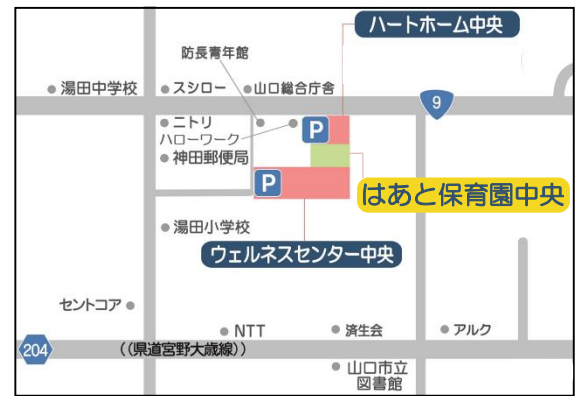

HEARTHOIKUEN_YOSHIKI

はあと保育園新山口

オリジナルバッグを作ろう

3/8
(土)

日時 3月8日(土)10:00~11:00
場所 はあと保育園新山口 2階ホール
持ち物 白またはベージュの布バック
TEL 083(976)2460

SHINYAMA_HEART

はあと保育園中央 休日保育のご案内

対象：1歳6か月以上
料金：無料
昼食：各自で用意

シフト制で
休日にも仕事があるけど…

繁忙期は休日出勤になりそう…

来月の日曜日、
どうしても出勤しなく
ちゃいけない…
どうしよう…

このようなお母さん
のお悩みを解決します！

MAP

山口市の業務委託として休日保育事業を実施しています。

■休日保育ご利用ガイド

はあと保育園中央で実施しています。

【保育日】日曜日・祝日

【時間】8:30~17:30

【所在】山口市神田町4-22

ハローワーク山口すぐそばです。T 083(941)5580

【お申し込み方法】

ご利用を希望される方は通常通園されている園に
利用の申し出をしてください。

申込先は はあと保育園中央となります。

詳しくはお問い合わせください。