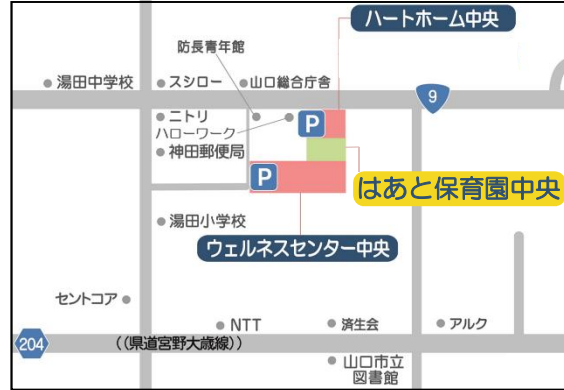

はあと保育園新山口

パンケーキを作って飾り付け

4/19
(土)

日時 4月19日(土) 10:00~11:30
場所 **はあと保育園新山口 2階ホール**
持ち物 水筒・マスク・エプロン・三角巾
TEL 083(976)2460

SHINYAMA_HEART

はあと保育園中央 休日保育のご案内

対象：1歳6か月以上
料金：無料
昼食：各自で用意

シフト制で
休日にも仕事があるけど…

繁忙期は休日出勤になりそう…

来月の日曜日、
どうしても出勤しなく
ちゃいけない…
どうしよう…

このようなお母さんのお悩みを解決します！

山口市の業務委託として休日保育事業を実施しています。

MAP

■休日保育ご利用ガイド

はあと保育園中央で実施しています。

【保育日】日曜日・祝日

【時間】8:30~17:30

【所在】山口市神田町4-22

ハローワーク山口すぐそばです。T 083(941)5580

【お申し込み方法】

ご利用を希望される方は通常通園されている園に利用の申し出をしてください。

申込先は はあと保育園中央となります。詳しくはお問い合わせください。

はあとこども相談室のご案内

一度お話しませんか？
一緒に考えましょう